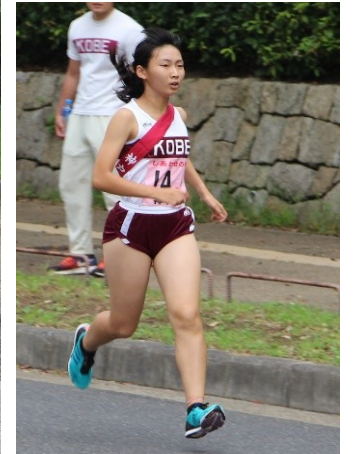

◇ 第28回関西学生対校女子駅伝競走大会 ◇

日時:平成30年9月22日(土) 於:神戸しあわせの村

【総合成績】

順位	大学	記録	順位	大学	記録
1	京都産業大	1:40:37	11	羽衣国際大	1:48:32
2	立命館大	1:41:03	12	武庫川女子大	1:49:45
3	大阪芸術大	1:42:11	13	明治国際大	1:55:55
4	大阪学院大	1:42:31	14	園田女子大	1:56:54
5	関西大	1:42:49	15	神戸大	1:57:46
6	関西外国語大	1:43:07	16	大阪大	1:59:39
7	佛教大	1:44:11	17	大阪国際大	2:07:14
8	京都光華女子大	1:45:28			
9	兵庫大	1:45:56			
10	神戸学院大	1:47:43			

【区間成績】

区間	距離	選手名(学年)	記録	区間順位	通過順位
1区	3.9	宮崎安奈(3)	14:37	15	15
2区	3.3	小坂みゆ海(1)	12:41	15	15
3区	6.5	仲野由佳梨(2)	23:33	12	14
4区	6.5	岡下真子(1)	27:25	16	15
5区	3.3	福田菜月(3)	13:03	14	15
6区	6.5	甲斐麻華(3)	26:27	14	15

【選手より】

1区:宮崎安奈

今年も1区を走らせていただきました。去年一昨年と調子があがらなかったり、自分の走りができず、不甲斐ない結果だったのですが、今年は落ち着いて走ることができたと思います。任せていただいた役割を初めて果たすことができたかと思います。チームの目標の学内新は遠く、悔しかったですが、たくさんの声援の中で駅伝を走ることができて幸せでした。応援ありがとうございました。

2区:小坂みゆ海

2区を走らせていただきました。大学初めての駅伝で緊張はありましたが、楽しんで走ることができました。ただタイムは納得のいくものではなかったので、来年リベンジしたいと思います。応援本当に力になりました。ありがとうございました。

3区:仲野由佳梨

昨年に引き続き3区を走らせていただきました。チームの目標であった学内新記録とはほど遠い結果に終わってしまい、非常に残念です。個人としても、後半ペースがおちてしまったり、最後トラックに入ってからスピードを上げられなかったりと課題が見つかり、自分の実力不足を感じました。来年こそは目標を達成できるよう努力していこうと思います。ご声援ありがとうございました。

4区:岡下真子

大学初の駅伝でとても緊張して、その緊張をいい方向に変えることもできず、不甲斐ない結果になってしまいました。申し訳ございません。来年も、先輩方ともう一度走りたいし、今年のリベンジをしたいので、これからも頑張ります。応援ありがとうございました。

5区:福田菜月

2回目の関西女子駅伝でしたが、目標を達成できず悔しい結果に終わりました。自分は最後の駅伝なので、この悔しさをこれからの大会、練習の糧にし、後輩たちには来年度以降への糧にして欲しいです。たくさんの応援ありがとうございました。

6区:甲斐麻華

最終区を走らせていただきました。個人としては、昨年より遅く自分の役割を果たせず悔しい結果となりました。学内記録についても、それが見える位置でゴールする事すら出来ませんでした。来年に必ず繋げていけるような駅伝ではあったと思いますので、しっかり来年に向けて頑張っていきます。ご声援ありがとうございました。

2区 小坂みゆ海

ご声援ありがとうございました!

新12回 藪 忠司 新18回 平田明男 新21回 絹田清昭
新30回 山本達男 新66回 坂元亮介 (敬称略)